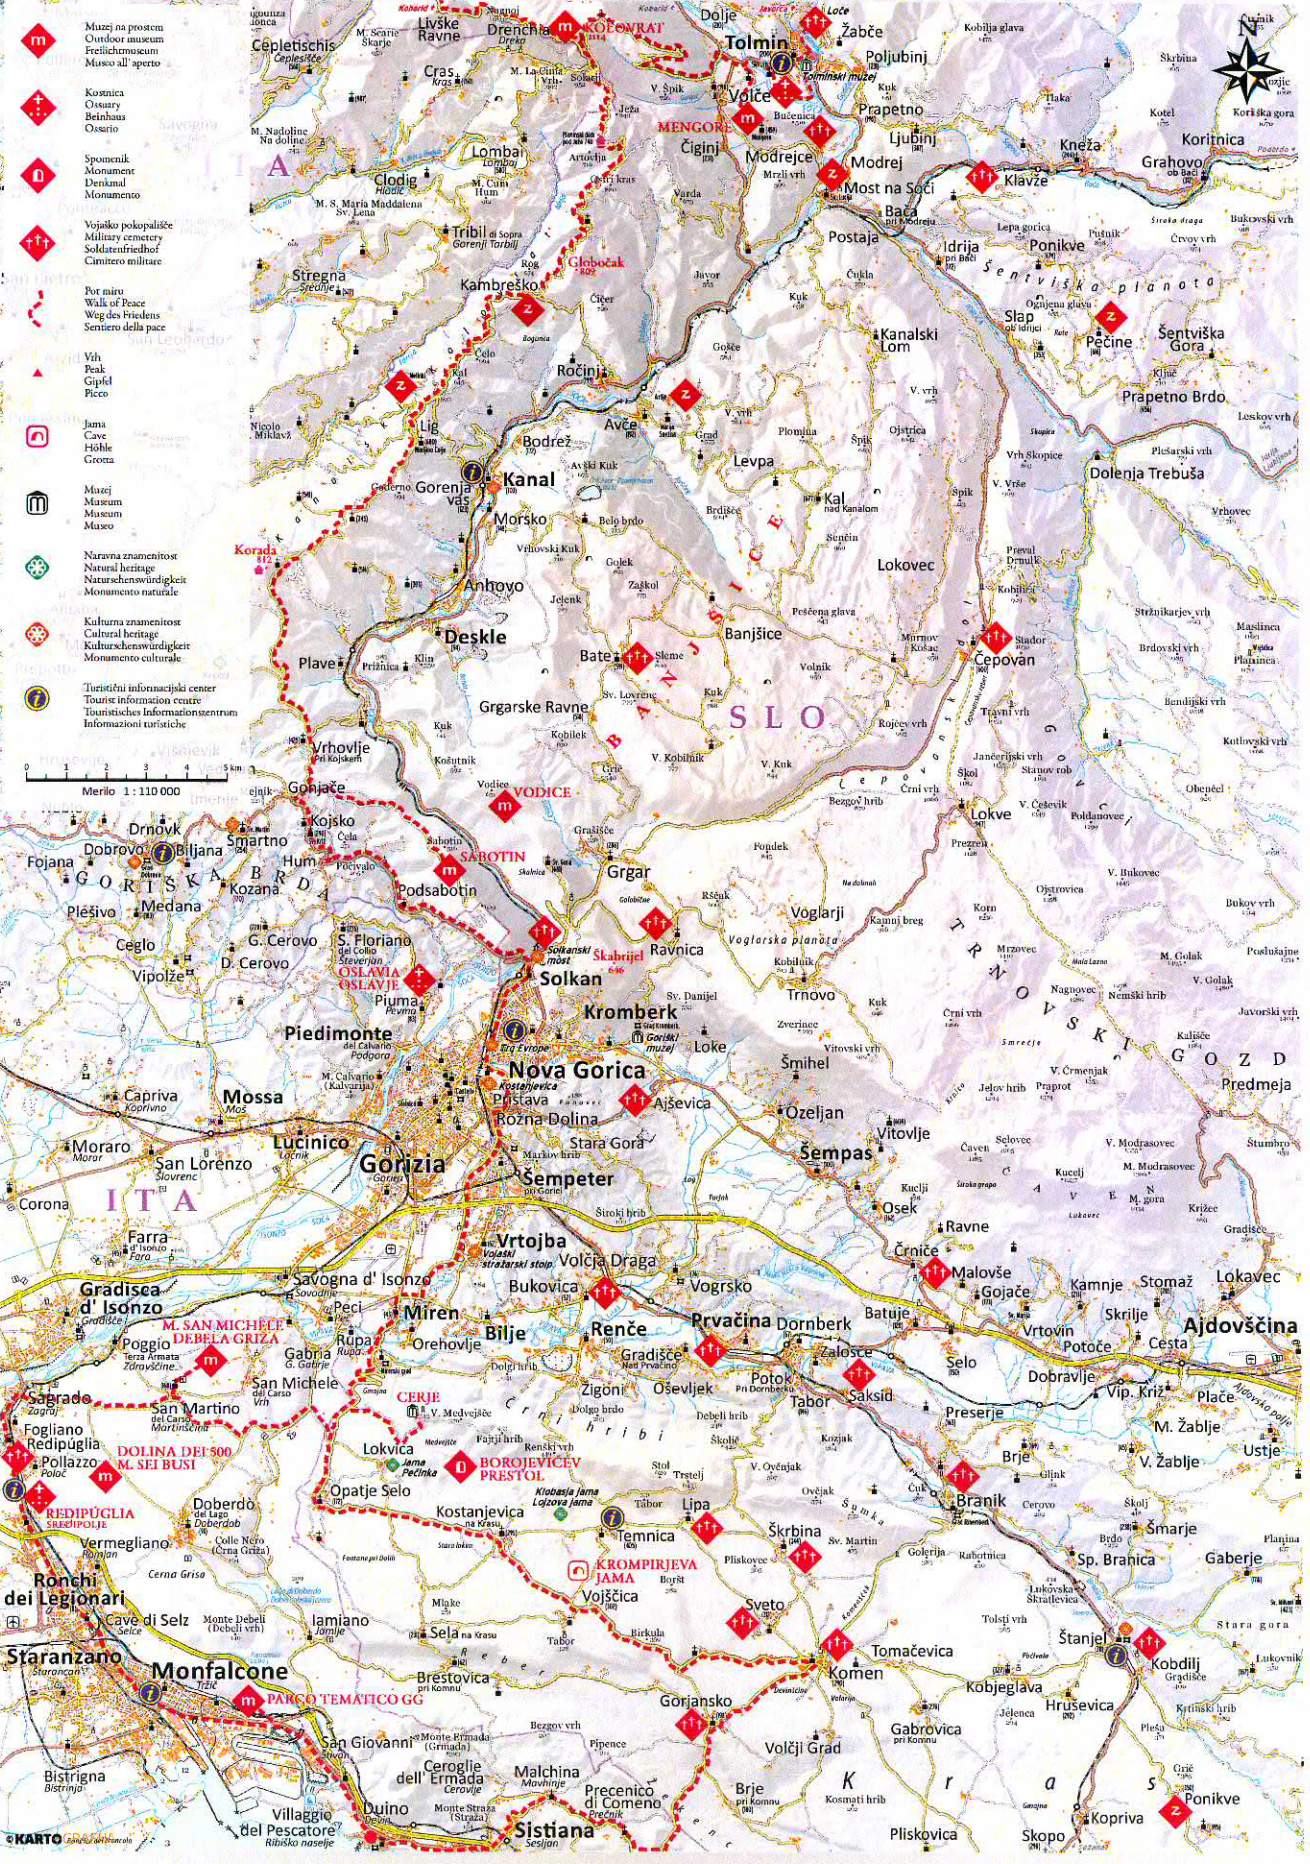

# POT MIRU OD ALP DO JADRANA

- Muzej na prostem  
Outdoor museum  
Freilichtmuseum  
Museo all'aperto
- Osnovna  
Ossuary  
Beinhäuser  
Ossario
- Spomenik  
Monument  
Denkmal  
Monumento
- Vojsko pokopališče  
Military cemetery  
Soldatenfriedhof  
Cimitero militare
- Pot miru  
Walk of Peace  
Weg des Friedens  
Sentiero della pace
- Vrh  
Peak  
Gipfel  
Picco
- Jama  
Cave  
Höhle  
Grotta
- Muzej  
Museum  
Museum  
Museo
- Naravna znamenitost  
Natural heritage  
Naturdenkmal  
Monumento naturale
- Kulturna znamenitost  
Cultural heritage  
Kulturschenswürdigkeit  
Monumento culturale
- Turistični informacijski center  
Tourist information centre  
Touristisches Informationszentrum  
Informazioni turistiche

Merilo 1 : 110 000

IZDAVATELJI: KARTO, Udine, 2012. Vsebinski odgovornost: KARTO, Udine. Oblikovalci: KARTO, Udine. Tisk: KARTO, Udine. Št. izdanih: 10000. Cena: 10,00 €.